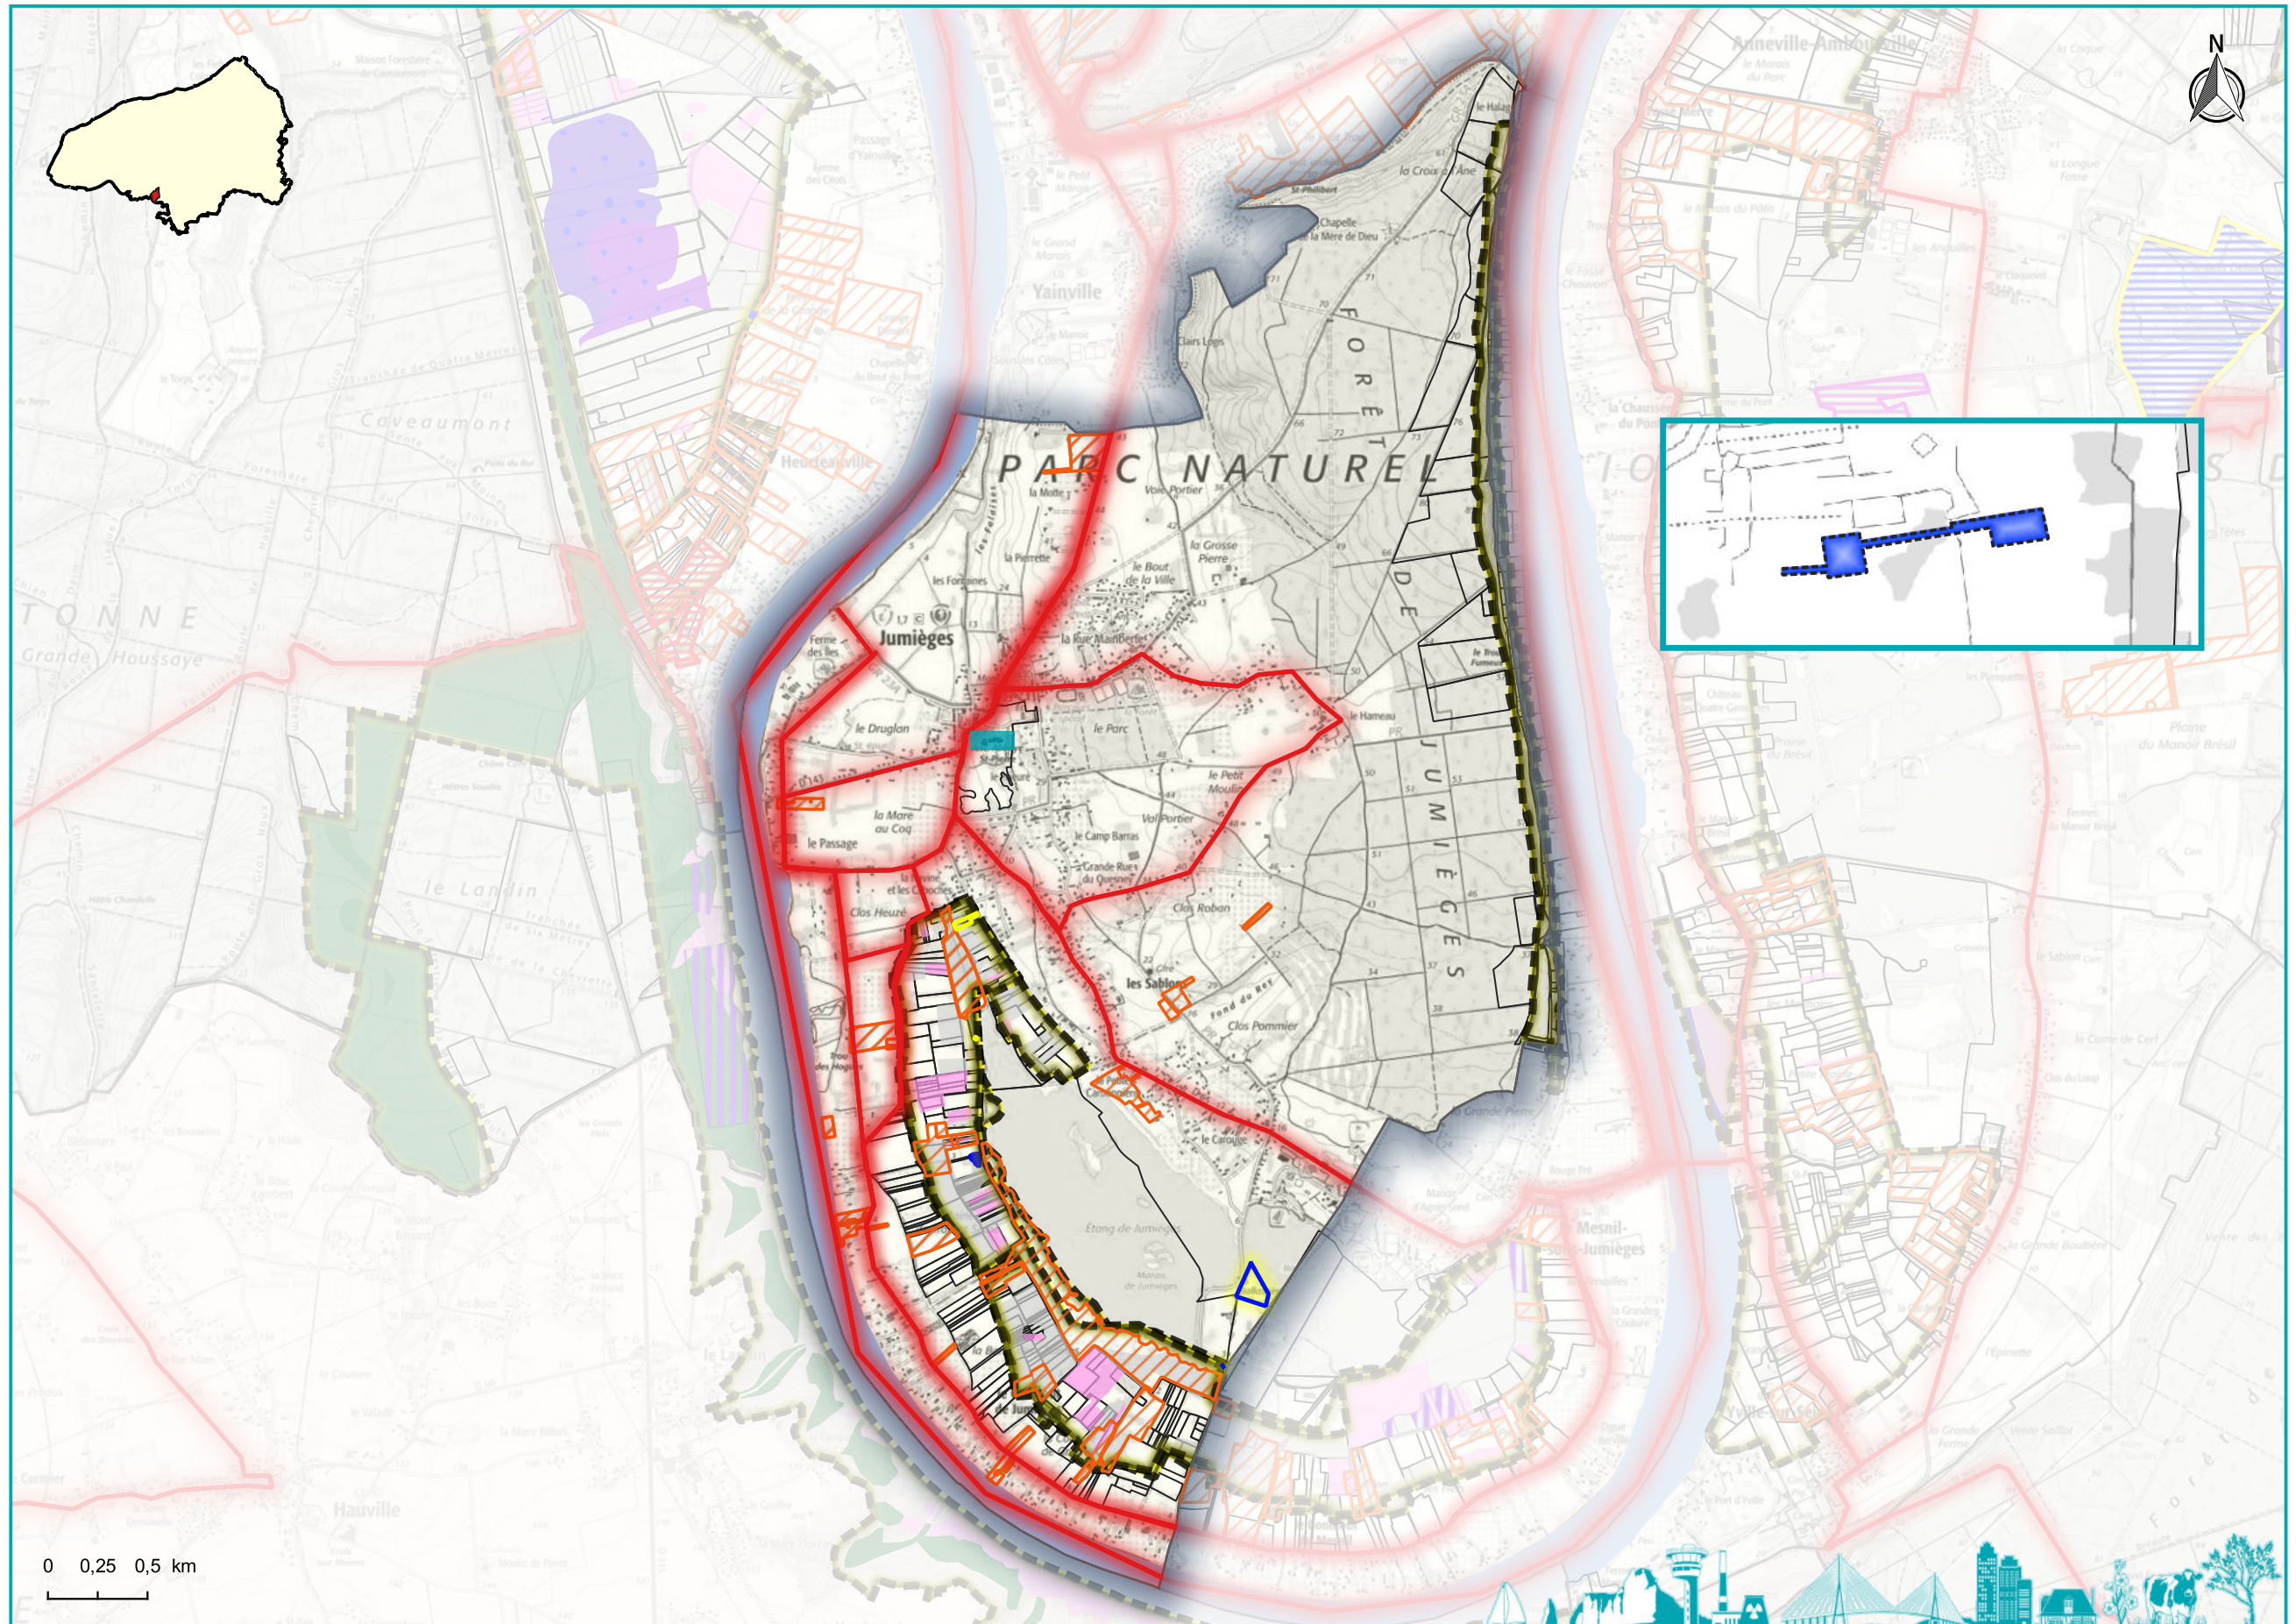

# Site Natura 2000 de L'Abbaye de Jumièges : contrats, évaluations d'incidences et MAE

Commune concernée  
**JUMIEGES**

**PRÉFET  
DE LA SEINE-  
MARITIME**

Liberté  
Égalité  
Fraternité

## Site Natura 2000 de L'Abbaye de Jumièges Commune de JUMIEGES : Contrats, évaluations d'incidences et MAE

Parcelles concernées

Évaluations d'Incidences  
Natura2000 (EIN) / 2021

- IPCE
- Loi sur l'eau
- Manifestation sportive
- PSG
- Régime propre
- Urbanisme
- Loi sur l'eau
- Manifestation sportive
- Régime propre

Conventions

- Contrats N2000

Mesures Agro-environnementales  
(MAE) / 2021 non consolidé

- Ponctuel
- Linéaire
- Surfactive

Sites Natura 2000 ZSC

- L'Abbaye de Jumièges
- Autres

Habitats Natura 2000

- Dunes maritimes et intérieures
- Forêts
- Formations herbeuses naturelles et semi-naturelles
- Fourrés sclérophylles (matorrals)
- Habitats côtiers et végétations halophytiques
- Habitats d'eaux douces
- Habitats non concernés par la Directive
- Habitats rocheux et grottes
- Landes et fourrés tempérés
- Tourbières hautes, tourbières basses et bas-marais

0 0,25 0,5 km