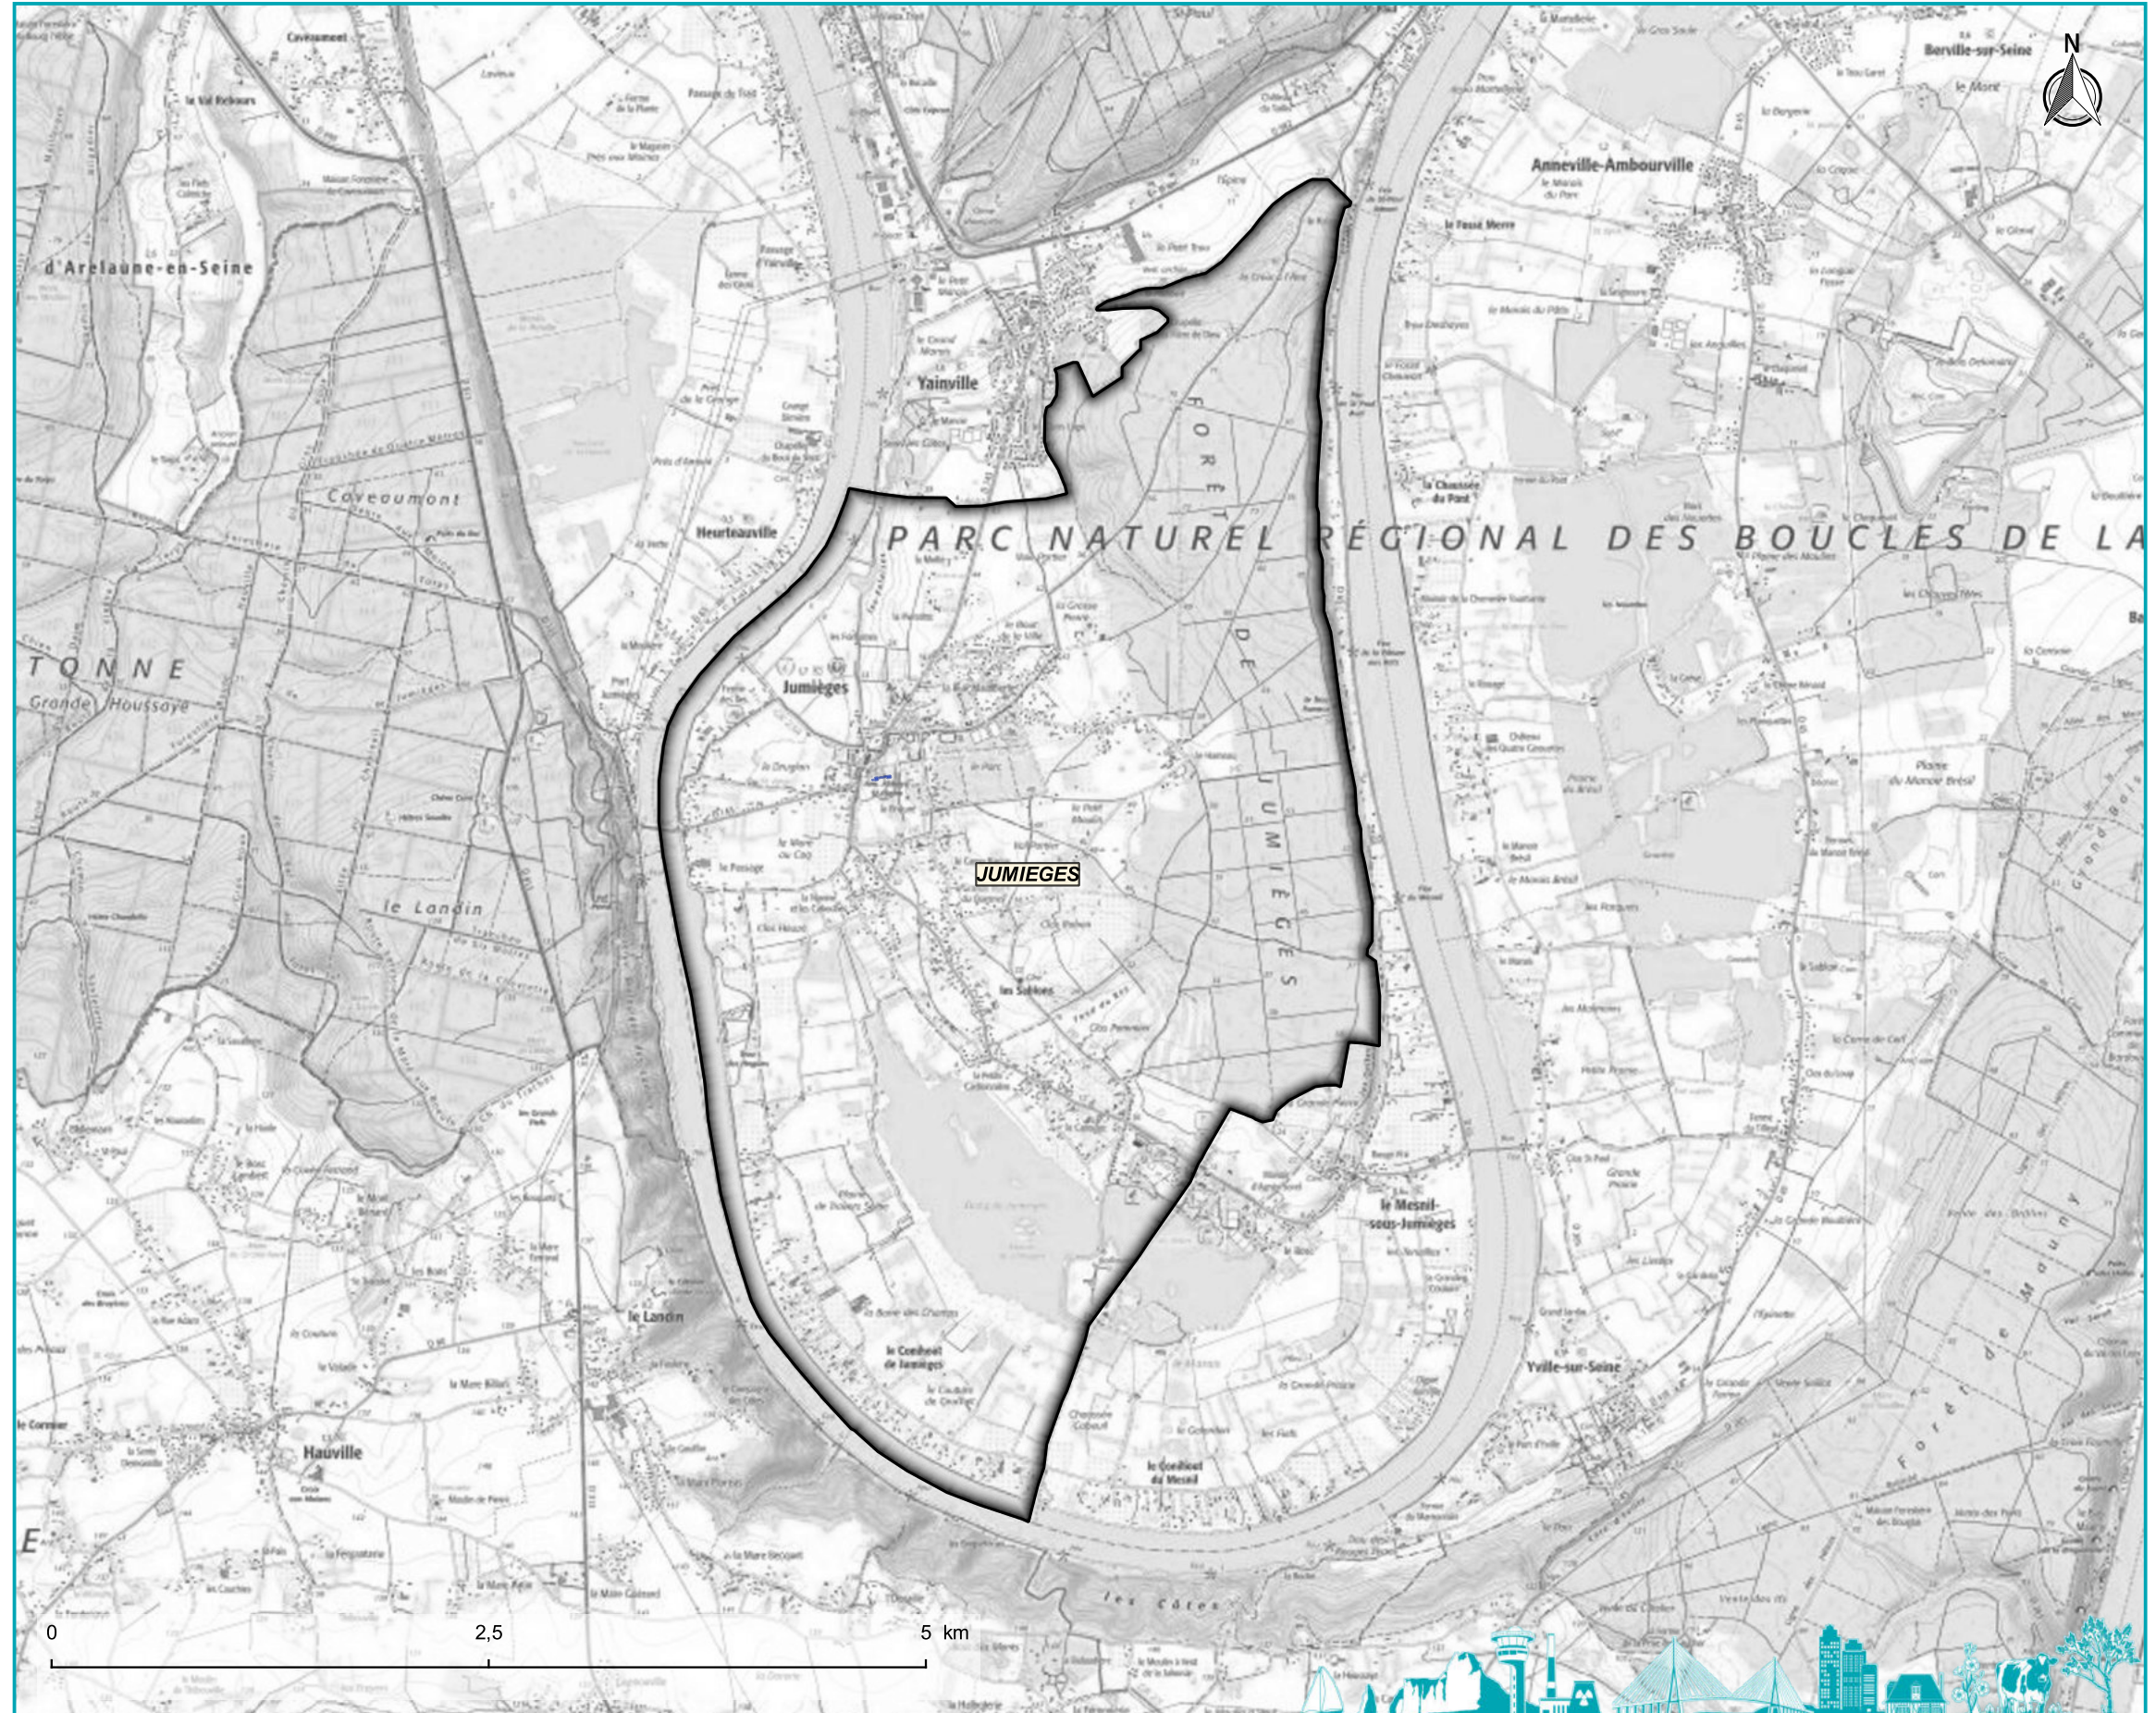

# Site Natura 2000 de L'Abbaye de Jumièges : contrats, évaluations d'incidences et MAE

Commune concernée  
**JUMIEGES**

**PRÉFET  
DE LA SEINE-  
MARITIME**

Liberté  
Égalité  
Fraternité

0 0,25 0,5 km